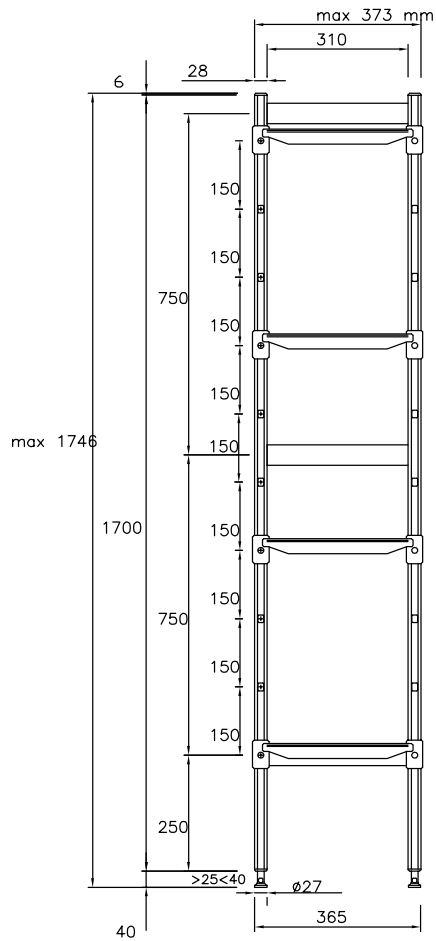

### Hylla med aluminium stege, 4 st polyeten hyllor (373x1037mm). Justerbara fötter.

Produkt # \_\_\_\_\_

Modell # \_\_\_\_\_

Namn # \_\_\_\_\_

SIS # \_\_\_\_\_

AIA # \_\_\_\_\_

137013 (ALS1038)

Hylla med aluminium stege, 4 st polyeten hyllor (373x1037mm). Justerbara fötter.

### Kort specifikation

**Pos.** \_\_\_\_\_

Hylla med aluminiumstege och 4 stycken hyllor (373x1037mm) i polyeten.

För linjär installation

Sidostegar höjd 1700mm

I höjddled justerbara fötter

Lastkapacitet: 680kg

**Front**

**Topp**

**Other**

	A mm	C mm	D mm
137010	708	772	373
137011	798	862	373
137012	886	950	373
137013	974	1038	373
137014	1062	1126	373
137015	1152	1216	373
137016	1240	1304	373
137017	1330	1394	373
137018	1505	1569	373

**Viktig information**

Yttermått, bredd	
137013 (ALS1038)	1038 mm
Yttermått, djup	373 mm
Yttermått, höjd	1700 mm
Max kapacitetsvikt:	840 kg
Nettovikt:	19 kg
Uprights	2