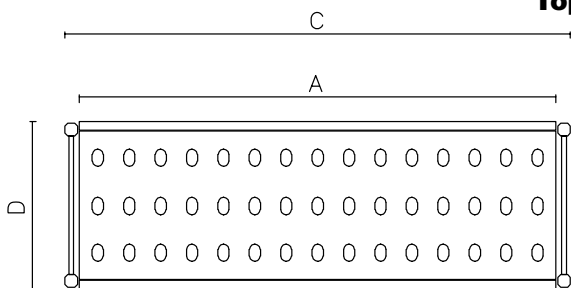

Topp

Other

	A mm	C mm	D mm
137010	708	772	373
137011	798	862	373
137012	886	950	373
137013	974	1038	373
137014	1062	1126	373
137015	1152	1216	373
137016	1240	1304	373
137017	1330	1394	373
137018	1505	1569	373

Viktig information

Yttermått, bredd	
137013 (ALS1038)	1038 mm
Yttermått, djup	373 mm
Yttermått, höjd	1700 mm
Max kapacitetsvikt:	840 kg
Nettovikt:	19 kg
Uprights	2